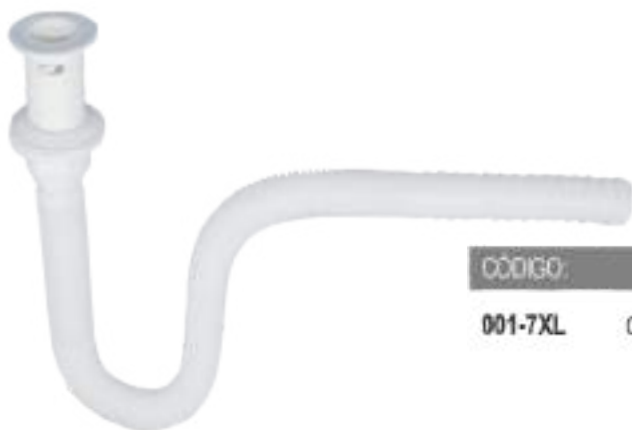

CÓDIGO:	FAMILIA:	DESCRIPCIÓN:
002-24	CESPOFLEX FREGADERO	Trampa CespoFlex Fregadero con ContraCanasta Blanca

CÓDIGO:	FAMILIA:	DESCRIPCIÓN:
002-20	CESPOFLEX LAVABO	Trampa CespoFlex Lavabo Blanca

CÓDIGO:	FAMILIA:	DESCRIPCIÓN:
002-21	CESPOFLEX FREGADERO	Trampa CespoFlex Fregadero Blanca

CESPOFLEX

EXTRA LARGO

CÓDIGO:	FAMILIA:	DESCRIPCIÓN:
001-1XL	CESPOFLEX LAVABO	CespoFlex Lavabo Extra Largo Aro Cromado 75 cm.

CÓDIGO:	FAMILIA:	DESCRIPCIÓN:
001-2XL	CESPOFLEX FREGADERO	CespoFlex Fregadero Extra Largo 80 cm.