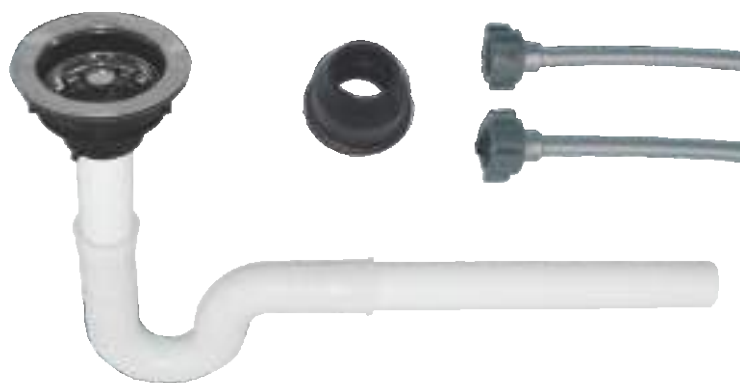

KITS DE INSTALACIÓN

CÓDIGO	FAMILIA	DESCRIPCIÓN
001-20T	KITS	Kit Cespol Fregadero 1 Tarja con Contracanasta Acero Inoxidable

CÓDIGO	FAMILIA	DESCRIPCIÓN
002-23T	KITS	Kit Descarga para Fregadero Doble Tarja con Contracanasta Acero Inoxidable